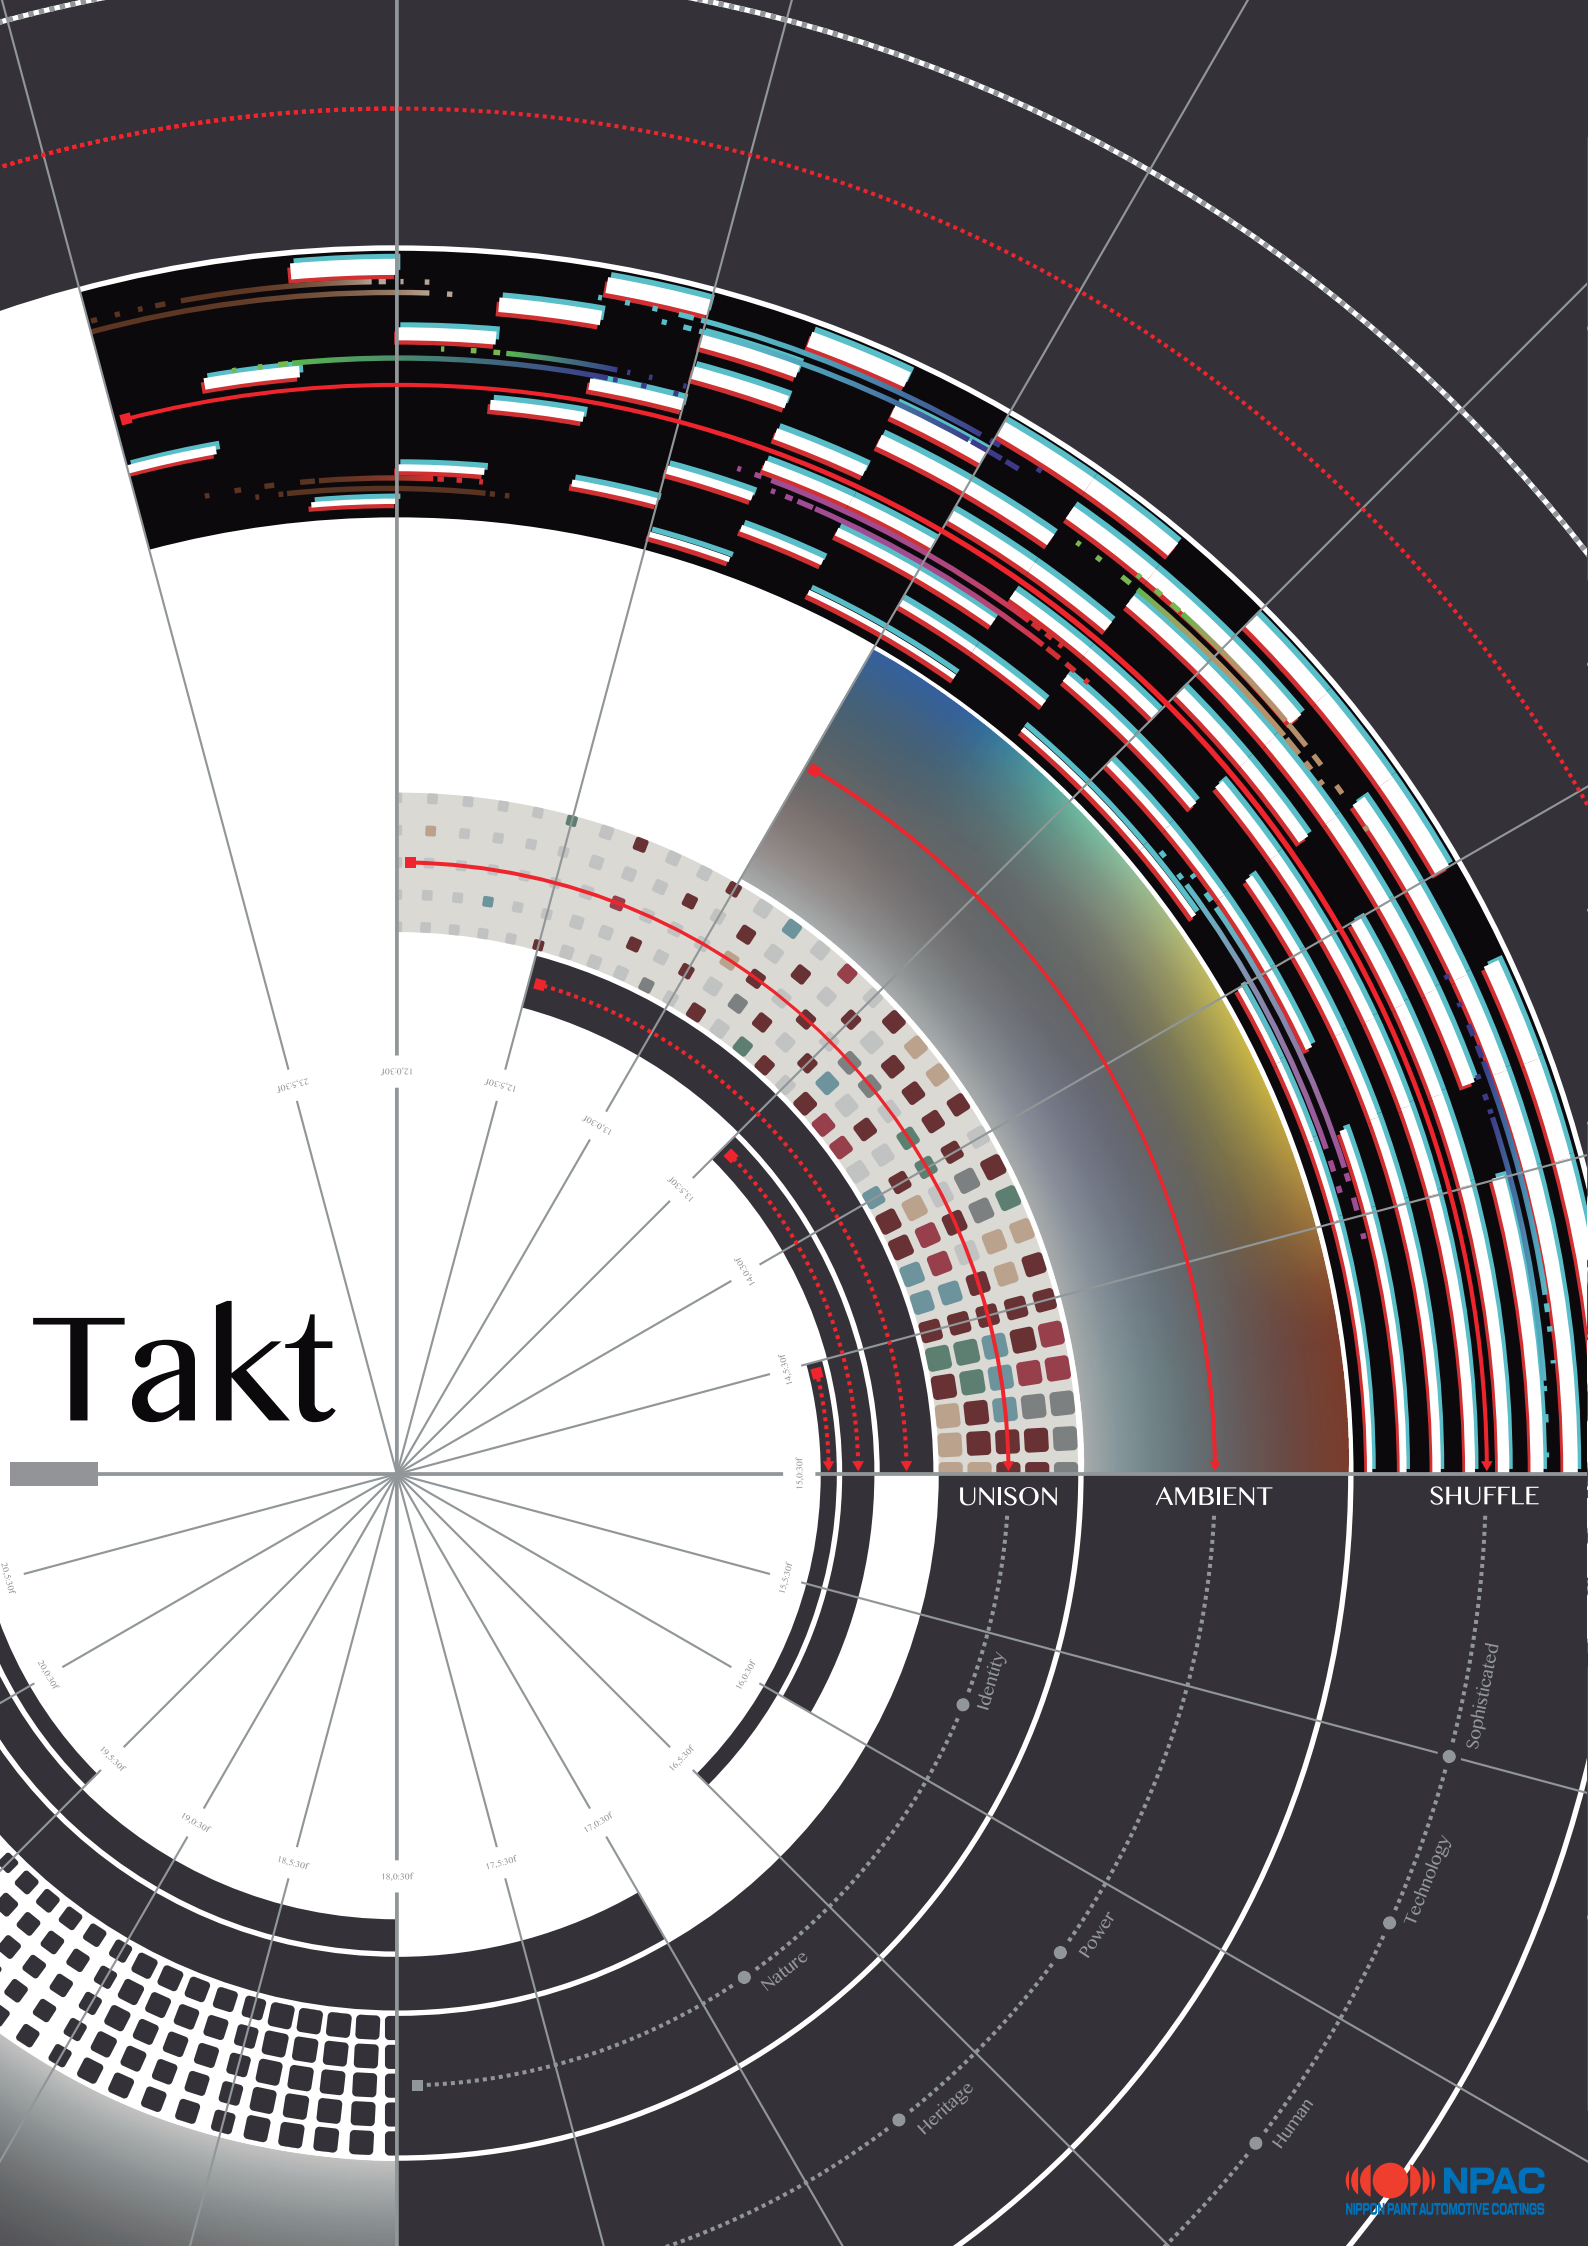

# Takt

# Concept

万人に平等とされていた時間

今、その価値観が変わろうとしています  
ある人は時間を縮めたり、ある人は時間を重ねたり  
またある人は進めたり巻き戻したり…

まるでタクトを振っているかのように  
自分の時間を様々な拍子で編集することが当たり前になってきています

そこには「あなた」を中心としつつも  
周囲を邪魔しない優しい時の流れが形成されています

タクトを振って時間を奏でてみませんか？