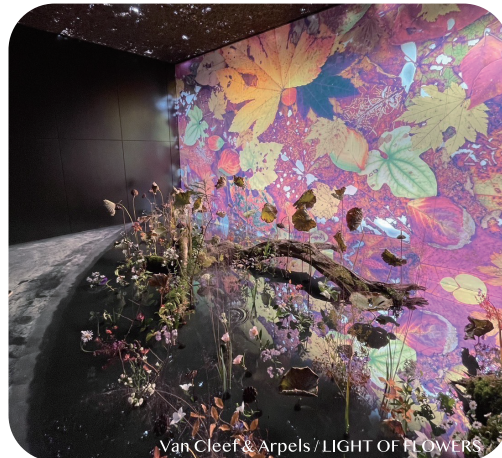

## SUV

Phase Free  
My Space / Our Space  
ON / OFF  
Symbiosis

Van Cleef & Arpels / LIGHT OF FLOWERS

## Sports

Metaverse  
Entertainment  
Expansion  
VR

Windawake

コンパクト EV を見据えたカテゴリー  
 一見シンプルな色のように見えて  
 1色の中でシンプルさと個性を共存させたパーソナライズカラー

TKT3101

TKT2302

TKT2103

TKT4804